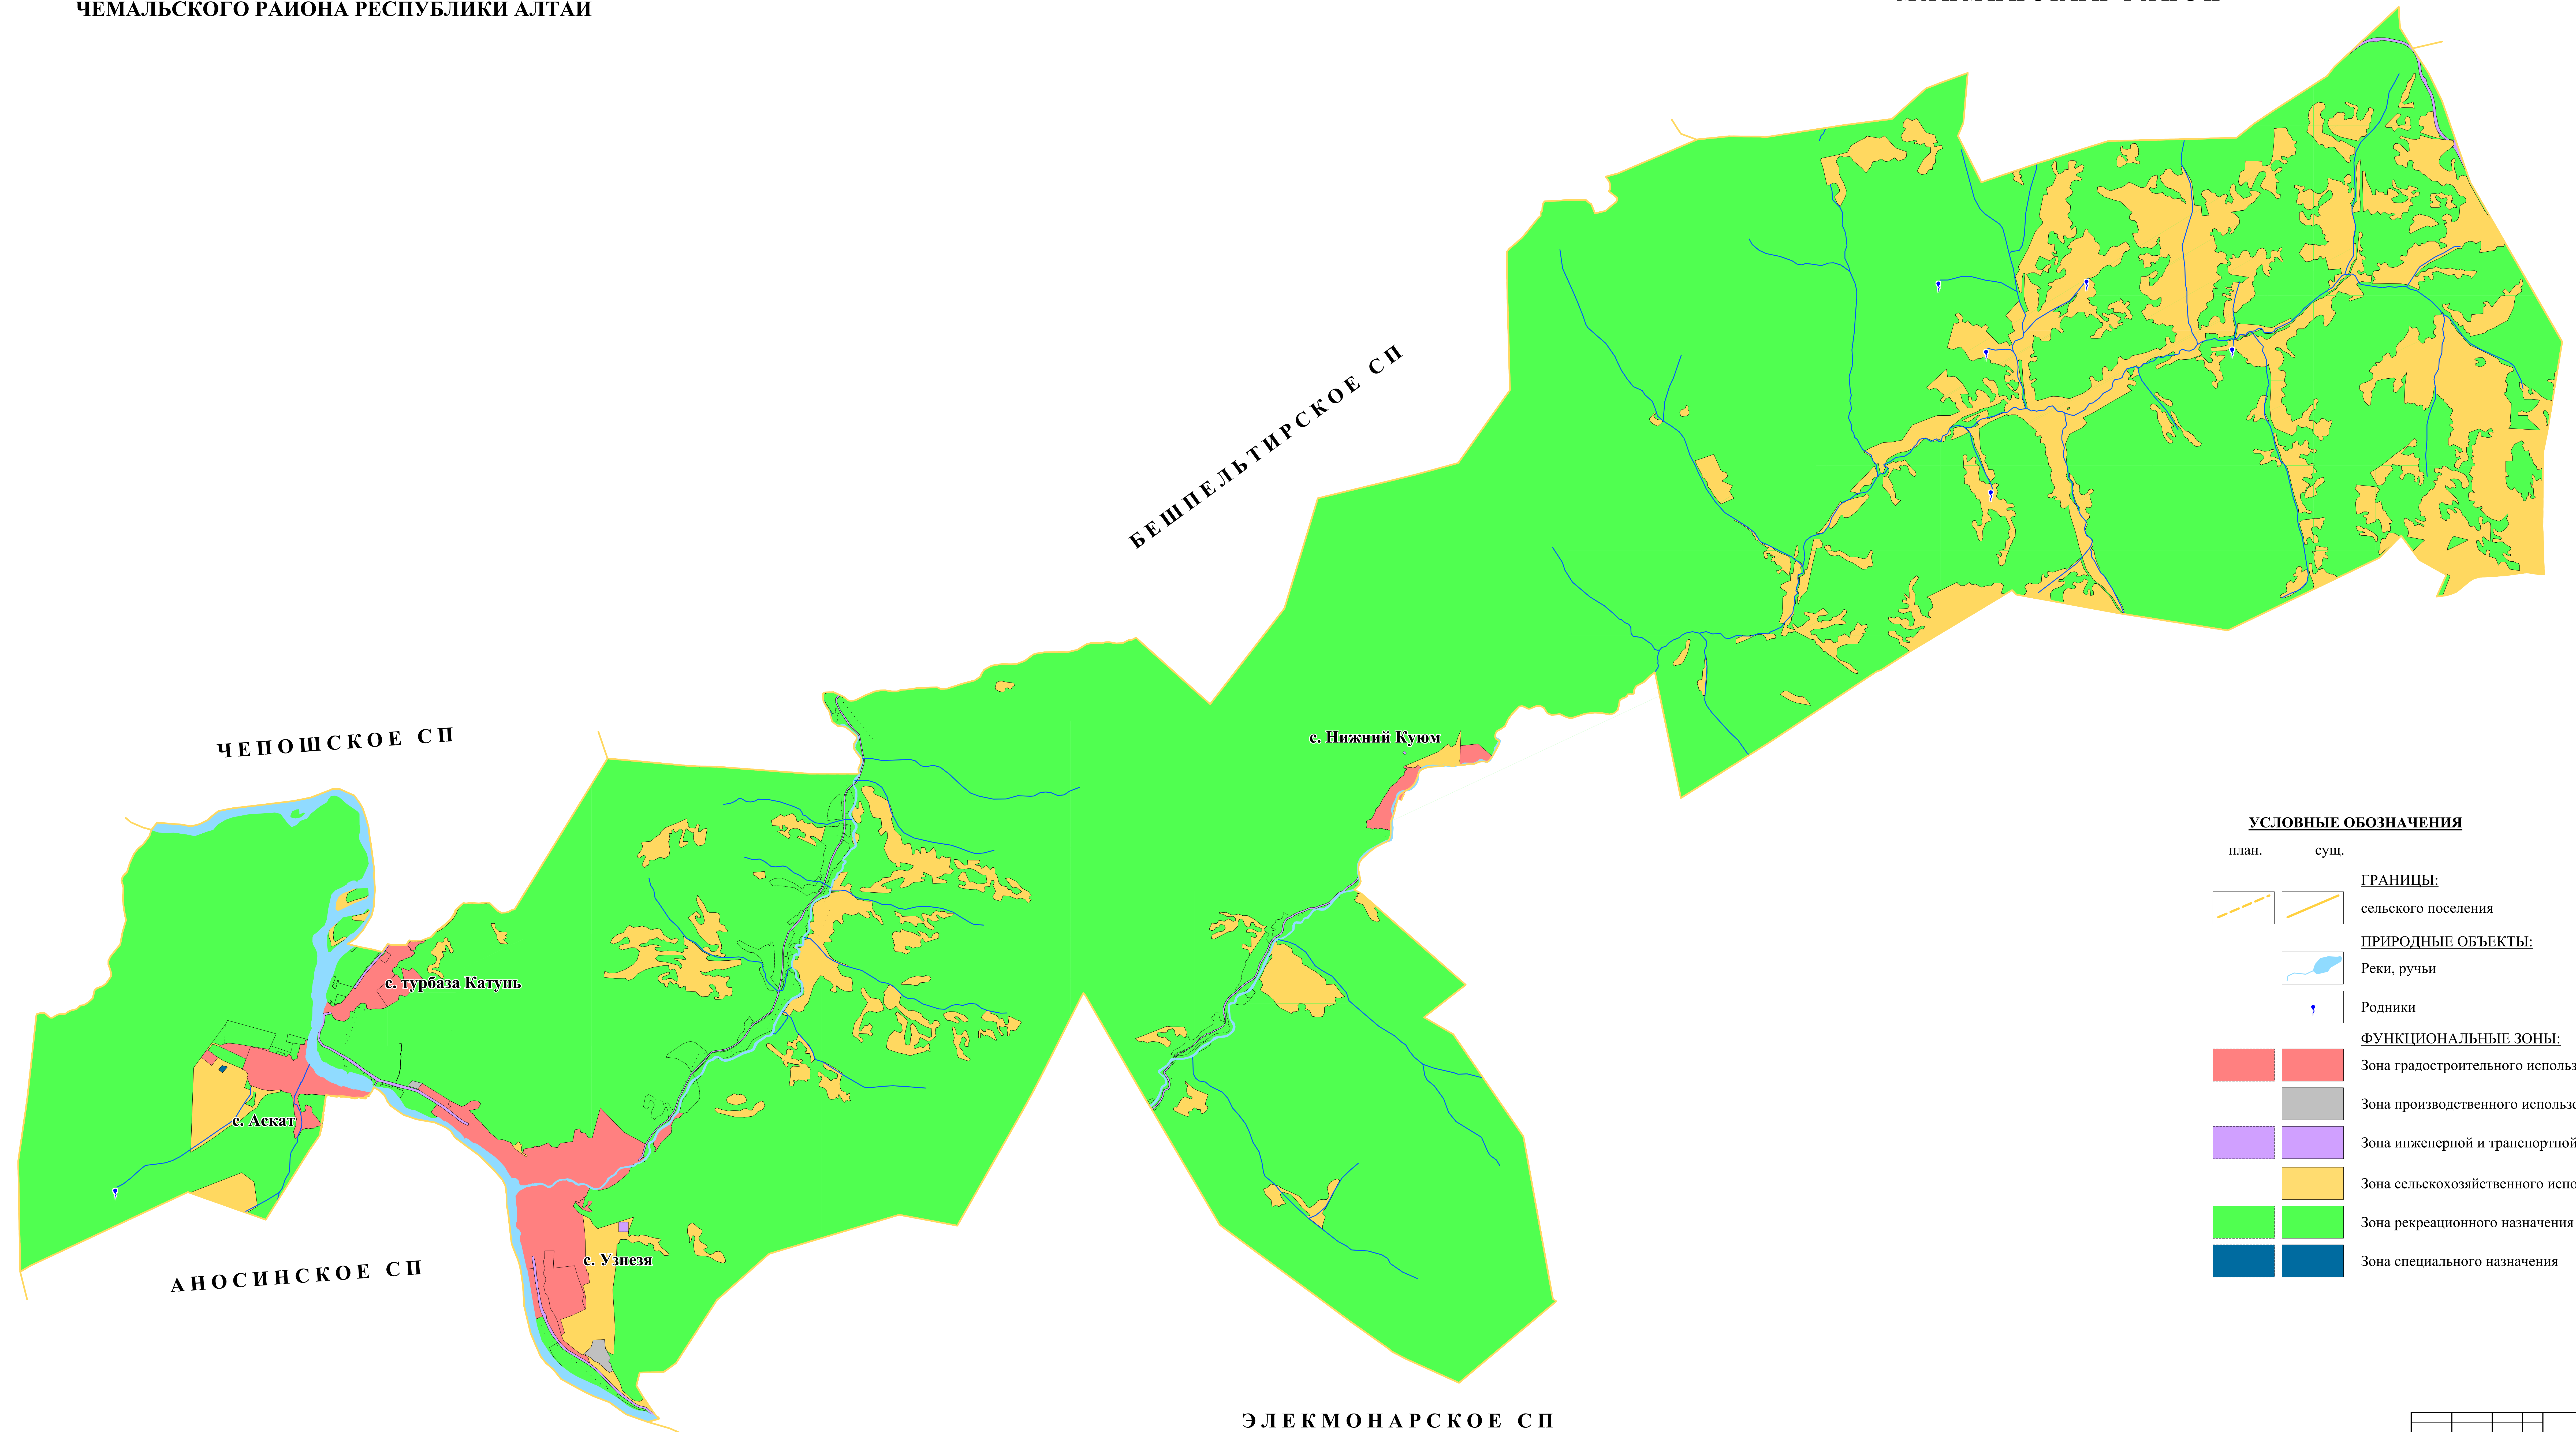

КАРТА ФУНКЦИОНАЛЬНЫХ ЗОН
МУНИЦИПАЛЬНОГО ОБРАЗОВАНИЯ УЗНЕЗИНСКОЕ СЕЛЬСКОЕ ПОСЕЛЕНИЕ
ЧЕМАЛЬСКОГО РАЙОНА РЕСПУБЛИКИ АЛТАЙ

МАЙМИНСКИЙ РАЙОН

ШЕБАЛИНСКИЙ РАЙОН

УСЛОВНЫЕ ОБОЗНАЧЕНИЯ

- | | | |
|-------|------|---|
| план. | сущ. | |
| | | ГРАНИЦЫ: |
| | | сельского поселения |
| | | ПРИРОДНЫЕ ОБЪЕКТЫ: |
| | | Реки, ручьи |
| | | Родники |
| | | ФУНКЦИОНАЛЬНЫЕ ЗОНЫ: |
| | | Зона градостроительного использования |
| | | Зона производственного использования |
| | | Зона инженерной и транспортной инфраструктуры |
| | | Зона сельскохозяйственного использования |
| | | Зона рекреационного назначения |
| | | Зона специального назначения |

				Генеральный план муниципального образования Узнезинское сельское поселение Чемальского района Республики Алтай				
Должность	ФИО	Подпись	Дата	УЗНЕЗИНСКОЕ СЕЛЬСКОЕ ПОСЕЛЕНИЕ		Страна	Лист	Листов
Директор	Касимов И.И.			ПОСЛЕДНИЕ		ГП	12	16
Мех. отдел	Вазунов Г.И.			Карта функциональных зон		ООО "Алтайинформ"		
Архитектор	Степан Г.А.			Масштаб 1 : 25 000		г. Барнаул		
Инженер								