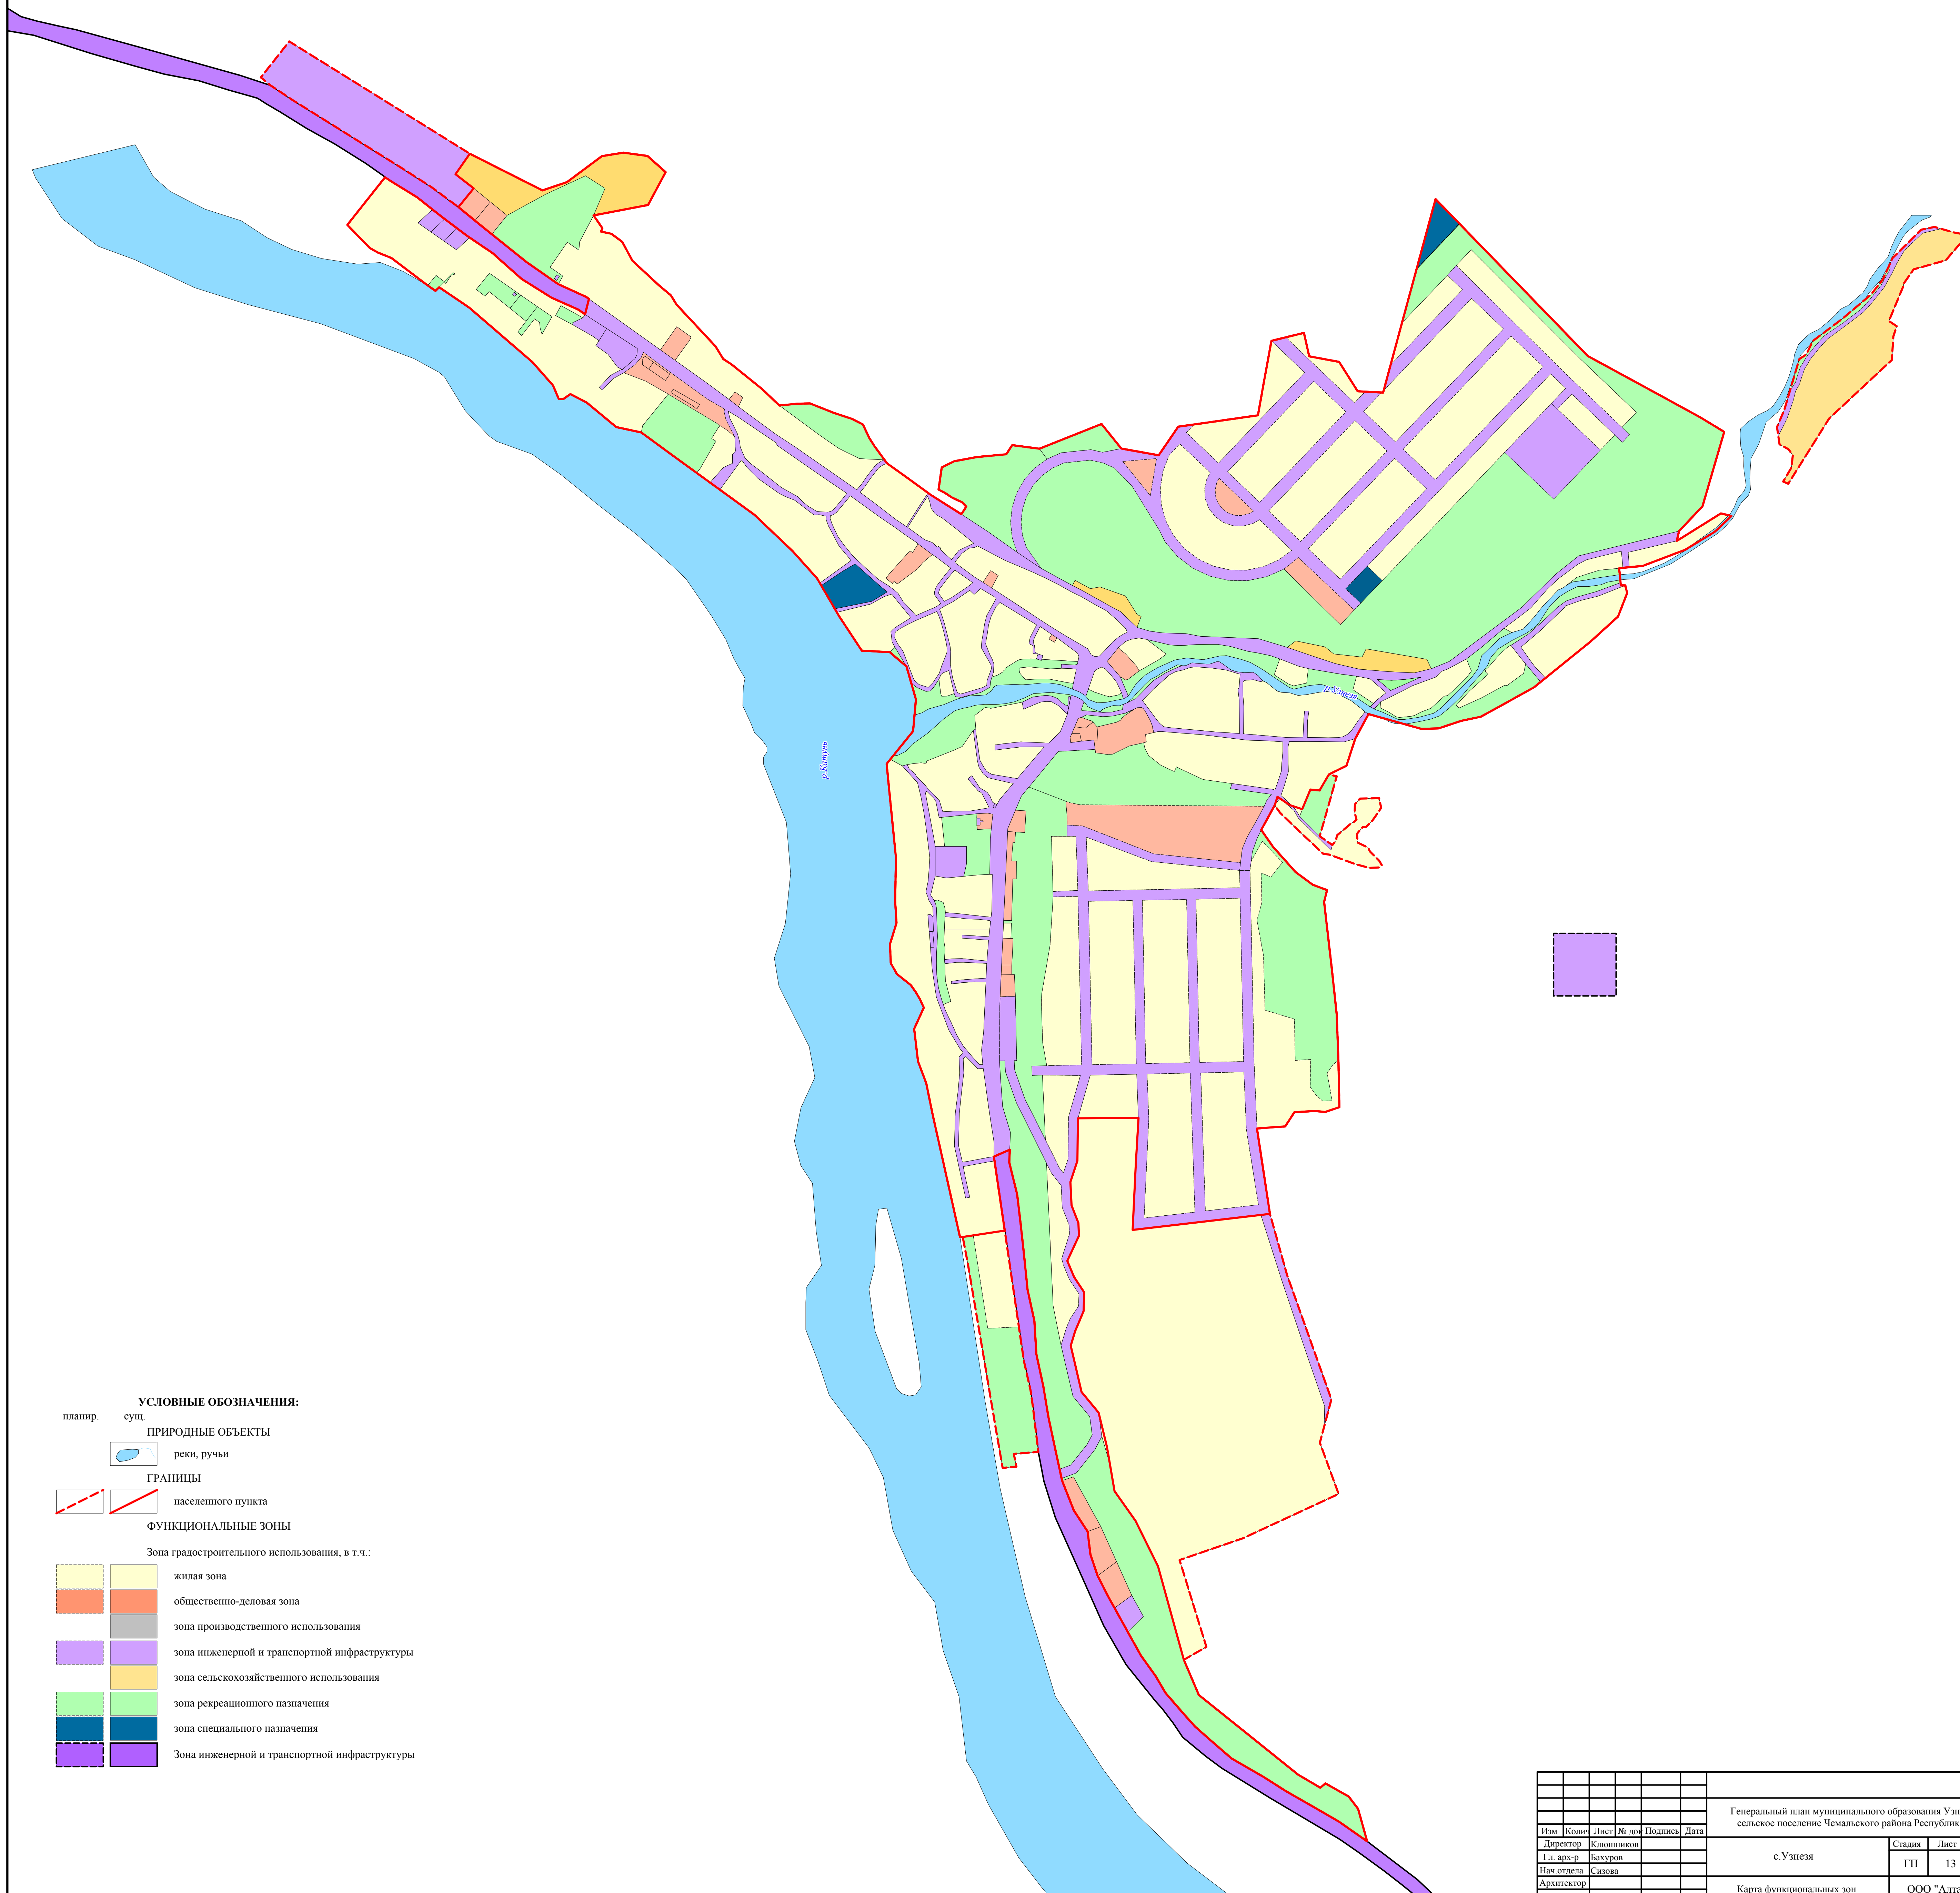

КАРТА ФУНКЦИОНАЛЬНЫХ ЗОН
 С.УЗНЕЗЯ МУНИЦИПАЛЬНОГО ОБРАЗОВАНИЯ УЗНЕЗИНСКОЕ СЕЛЬСКОЕ ПОСЕЛЕНИЕ
 ЧЕМАЛЬСКОГО РАЙОНА РЕСПУБЛИКИ АЛТАЙ
 МАСШТАБ 1 : 5 000

- УСЛОВНЫЕ ОБОЗНАЧЕНИЯ:**
- планир. сущ.
- ПРИРОДНЫЕ ОБЪЕКТЫ**
- реки, ручьи
- ГРАНИЦЫ**
- населенного пункта
- ФУНКЦИОНАЛЬНЫЕ ЗОНЫ**
- Зона градостроительного использования, в т.ч.:
- жилая зона
 - общественно-деловая зона
 - зона производственного использования
 - зона инженерной и транспортной инфраструктуры
 - зона сельскохозяйственного использования
 - зона рекреационного назначения
 - зона специального назначения
 - Зона инженерной и транспортной инфраструктуры

						Генеральный план муниципального образования Узнезинское сельское поселение Чемальского района Республики Алтай		
Изм.	Кол-во	Лист	№ док.	Подпись	Дата			
Директор			Клашников			Стдия	Лист	Листов
Гл. арх-р			Бахуров			с. Узнезя	ГП	13 16
Нач. отдела			Слюва					
Архитектор								
Инженер								
						Карта функциональных зон М 1:5000		
						ООО "Алтайгирозем" г. Барнаул		