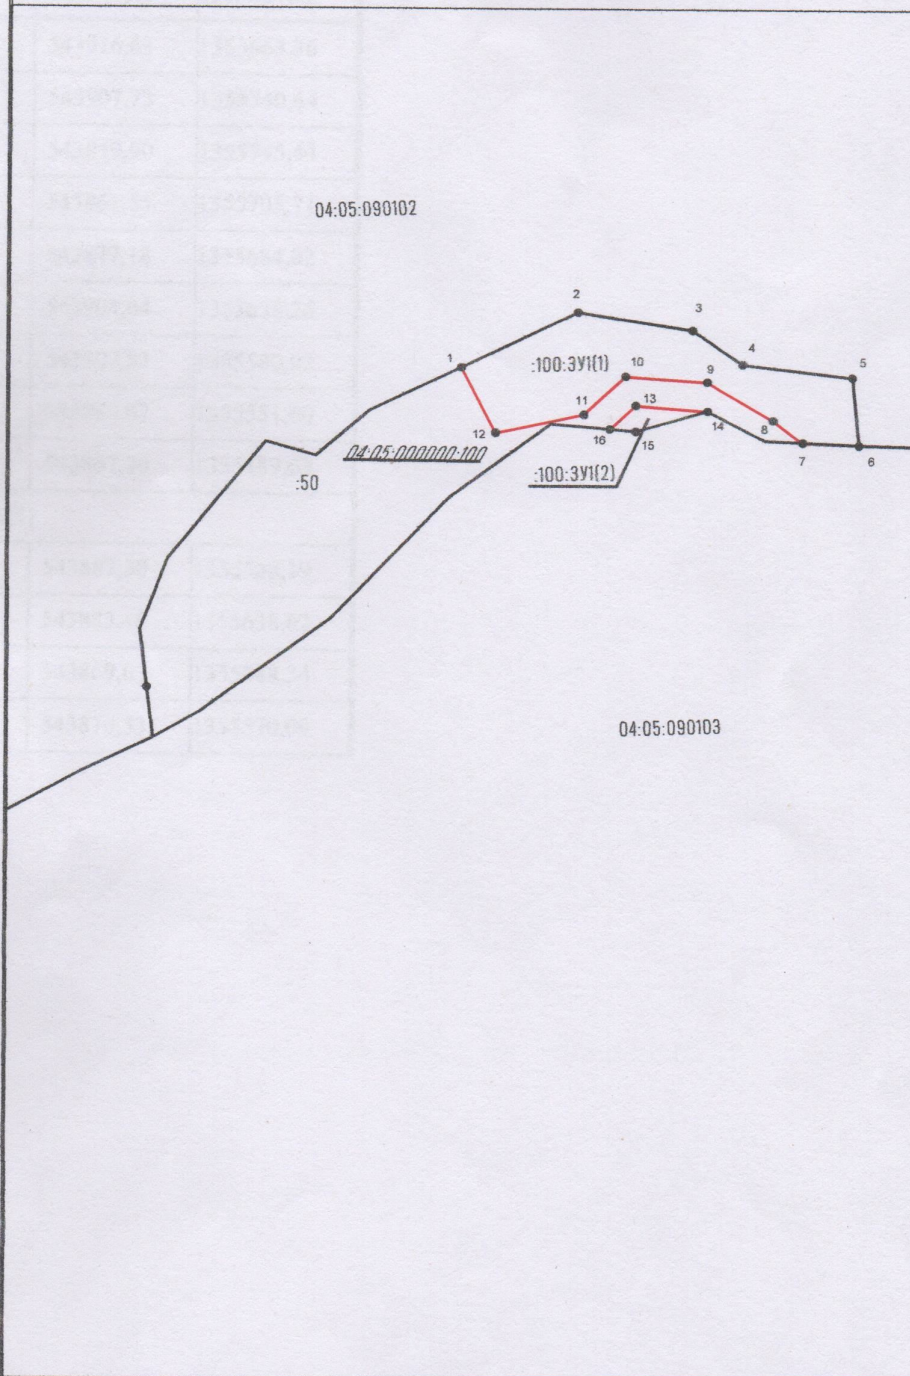

Схема расположения земельного участка

Условный номер земельного участка :100:3У1

Система координат

Площадь земельного участка 13275 м²

МСК-04, зона I

Масштаб 1:40000

Условные обозначения:

-  - вновь образованная часть границы, сведения о которой достаточны для определения ее местоположения
-  - существующая часть границы, имеющиеся в ГКН сведения о которой достаточны для определения ее местоположения
-  - граница квартала
-  1 - характерная точка границы, сведения о которой позволяют однозначно определить ее положение на местности
-  04:05:090103 - обозначение кадастрового квартала