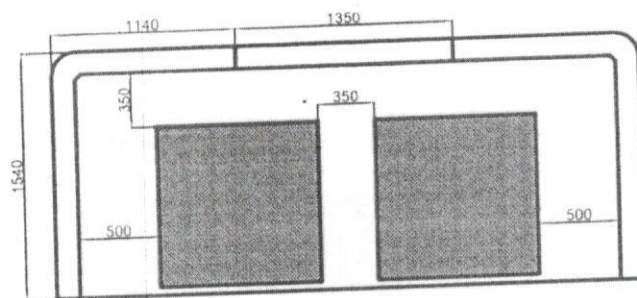

для накопления твердых коммунальных отходов используется металлический контейнер объемом не менее 0,75 м<sup>3</sup>, окрашенный в зеленый цвет.

Площадка на 1 контейнер.

Площадка на 2 контейнера

Площадка на 3 контейнера.