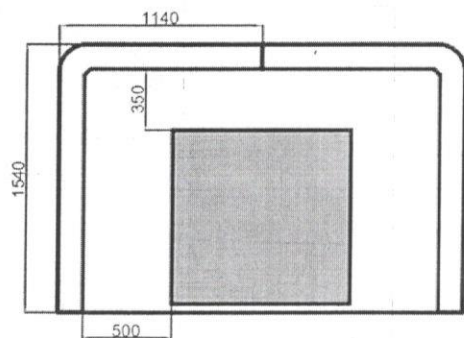

для накопления твердых коммунальных отходов используется металлический контейнер объемом не менее 0,75 м<sup>3</sup>, окрашенный в зеленый цвет.

Площадка на 1 контейнер.

Площадка на 2 контейнера

Площадка на 3 контейнера.