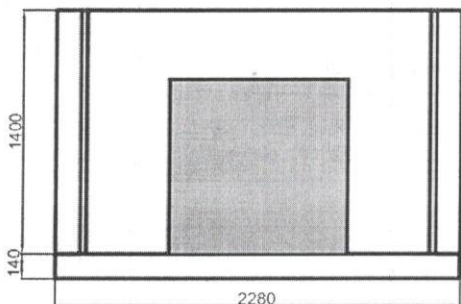

для накопления твердых коммунальных отходов используется металлический контейнер объемом не менее 0,75 м<sup>3</sup>, окрашенный в зеленый цвет.

Площадка на 1 контейнер.

Площадка на 2 контейнера

Площадка на 3 контейнера.